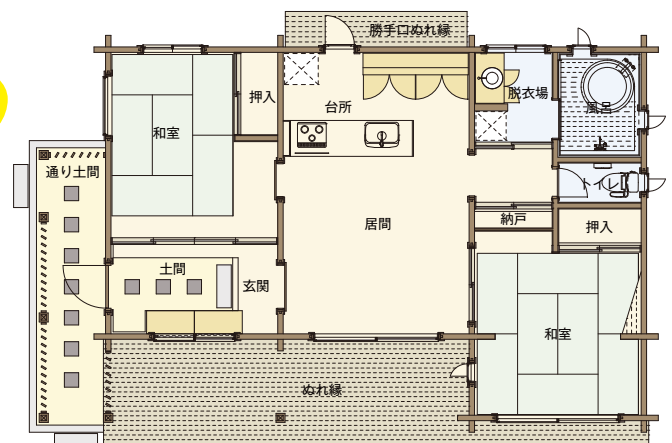

■開催時間■ 10:00 ~ 16:00 (雨天開催)

ma●wat シリーズ
古民家ログハウス

八咫鳥

ご来場をお待ちしております!

●内覧会の催しを一部ご紹介!

プレゼント
抽選会も開催!

●完成住宅内覧会

ビックボックスが満を持して世に送り出す“ma●wataシリーズ 八咫鳥”の完成内覧会。黒いログ壁と白い漆喰、赤のアクセントは日本の伝統を継承した新感覚のログハウスです。

通り土間、格子、大谷石…。古き良き日本家屋の長所のみをギュッと濃縮し、現代に蘇らせた、八咫鳥。今までにない空間をお楽しみください。

■スマート・スプリッター [薪割り機] 実演会

動力も電気もいらない、簡単薪割り機を実演。当日は予約販売もいたします。

刃先が薪にあたる時の力は最大14トン、少ない力で薪が割れるので、小さなお子様からお年寄りまで、幅広く愛用されています。

MODEL DATA

- 延床面積=73.32㎡(22.17坪)
- 建築面積=93.66㎡(28.33坪)
- ぬれ縁面積=18.52㎡(5.60坪)
- 勝手口ぬれ縁面積=3.04㎡(0.91坪)
- 通り土間面積=7.42㎡(2.24坪)
- 総床面積=102.30㎡(30.94坪)